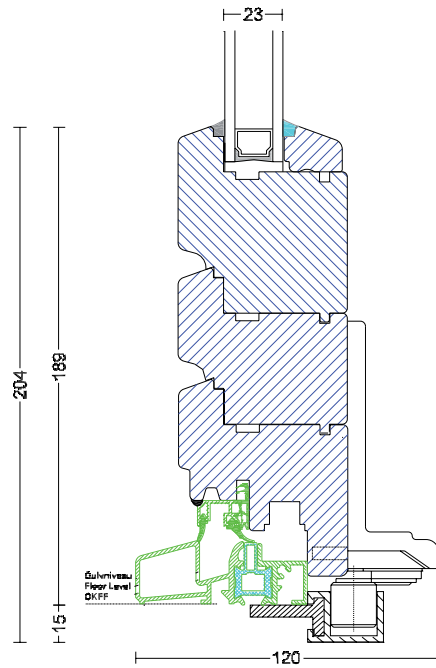

Vrøgum tilbyder en foldedør, som lukker tæt og lever op til alle nye krav om varmeisolering og støjreduktion.

- Fyr eller eg
- Indadgående åbning 68mm (78mm) karm eller ramme
- Utroligt let og lydløs glidemekanisme
- Som standard med Argon gas og Super Lav Energiglas 4-18-4 mm, U-værdi 1,1
- For ekstra holdbarhed og sikkerhed, er glasset monteret med indvendige glaslister og silikone
- Flerpunktslåsesystem med ekstra sikkerhed (med eller uden cylinder)
- Bestilt efter ordre; alle design, farver og størrelser
- Lavprofil alubundskinne eller træbundskinne
- I bredder op til 6 meter og højder op til 2,5 meter

Maks. str.

Bredde: 6000 mm

Højde: 2500 mm

Ramme: 900 mm

Afdækning i aluminium.
Hængsler med aluminiumsfarvede plastikafdækninger.

Glasliste, forsejlet med silicone udvendigt såvel som indvendigt.

Glas 4-18-4 mm
Super lav E med Argon gas, U-værdi 1,1.

Flerpunktslåse-system med 4-10 låsepunkter.
Mulighed for håndtag og låsecylinder på begge sider af gående dør.

Alternativt kan leveres med 65 mm vandnæse til alubundkarm