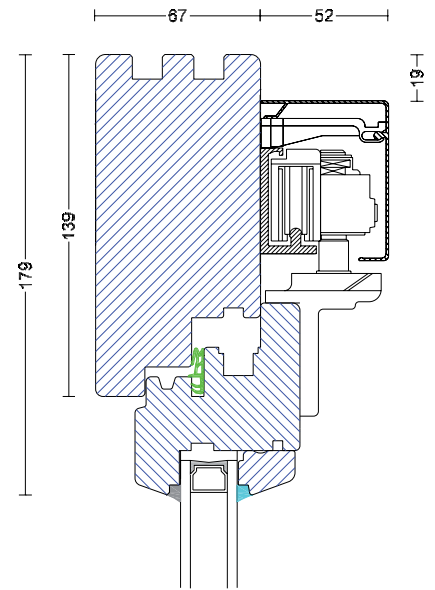

Vrøgum tilbyder en foldedør, som lukker tæt og lever op til alle nye krav om varmeisolering og støjreduktion.

- Fyr eller eg
- Indadgående åbning 68mm (78mm) karm eller ramme
- Utroligt let og lydløs glidemekanisme
- Som standard med Argon gas og Super Lav Energiglas 4-18-4 mm, U-værdi 1,1
- For ekstra holdbarhed og sikkerhed, er glasset monteret med indvendige glaslister og silikone
- Flerpunktslåsesystem med ekstra sikkerhed (med eller uden cylinder)
- Bestilt efter ordre; alle design, farver og størrelser
- Lavprofil alubundskinne eller træbundskinne
- I bredder op til 6 meter og højder op til 2,5 meter

Maks. str.

Bredde: 6000 mm

Højde: 2500 mm

Ramme: 900 mm

Afdækning i aluminium.
Hængsler med aluminiumsfarvede plastikafdækninger.

Glasliste, forsejlet med silicone udvendigt såvel som indvendigt.

Glas 4-18-4 mm
Super lav E med Argon gas, U-værdi 1,1.

Flerpunktslåse-system med 4-10 låsepunkter.
Mulighed for håndtag og låsecylinder på begge sider af gående dør.

Alternativt kan leveres med 65 mm vandnæse til alubundkarm