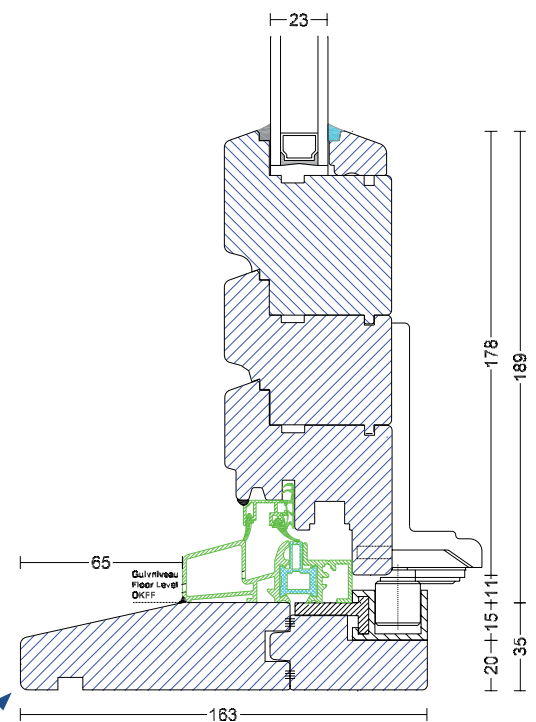

Vrøgum tilbyder en foldedør, som lukker tæt og lever op til alle nye krav om varmeisolering og støjreduktion.

- Fyr eller eg
- Indadgående åbning 68mm (78mm) karm eller ramme
- Utroligt let og lydløs glidemekanisme
- Som standard med Argon gas og Super Lav Energiglas 4-18-4 mm, U-værdi 1,1
- For ekstra holdbarhed og sikkerhed, er glasset monteret med indvendige glaslister og silikone
- Flerpunktslåsesystem med ekstra sikkerhed (med eller uden cylinder)
- Bestilt efter ordre; alle design, farver og størrelser
- Lavprofil alubundskinne eller træbundskinne
- I bredder op til 6 meter og højder op til 2,5 meter

Maks. str.

Bredde: 6000 mm

Højde: 2500 mm

Ramme: 900 mm

Afdækning i aluminium.
Hængsler med aluminiumsfarvede plastikafdækninger.

Glasliste, forsejlet med silicone udvendigt såvel som indvendigt.

Glas 4-18-4 mm
Super lav E med Argon gas, U-værdi 1,1.

Flerpunktslåse-system med 4-10 låsepunkter.
Mulighed for håndtag og låsecylinder på begge sider af gående dør.

Alternativt kan leveres med 65 mm vandnæse til alubundkarm