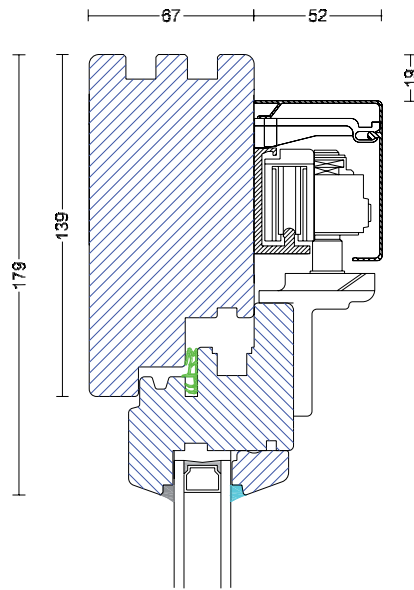

Vrøgum tilbyder en foldedør, som lukker tæt og lever op til alle nye krav om varmeisolering og støjreduktion.

- Fyr eller eg
- Indadgående åbning 68mm (78mm) karm eller ramme
- Utroligt let og lydløs glidemekanisme
- Som standard med Argon gas og Super Lav Energiglas 4-18-4 mm, U-værdi 1,1
- For ekstra holdbarhed og sikkerhed, er glasset monteret med indvendige glaslister og silikone
- Flerpunktslåsesystem med ekstra sikkerhed (med eller uden cylinder)
- Bestilt efter ordre; alle design, farver og størrelser
- Lavprofil alubundskinne eller træbundskinne
- I bredder op til 6 meter og højder op til 2,5 meter

Maks. str.

Bredde: 6000 mm

Højde: 2500 mm

Ramme: 900 mm

Afdækning i aluminium.
Hængsler med aluminiumsfarvede plastikafdækninger.

Glasliste, forsejlet med silicone udvendigt såvel som indvendigt.

Glas 4-18-4 mm
Super lav E med Argon gas, U-værdi 1,1.

Flerpunktslåse-system med 4-10 låsepunkter.
Mulighed for håndtag og låsecylinder på begge sider af gående dør.

Alternativt kan leveres med 65 mm vandnæse til alubundkarm