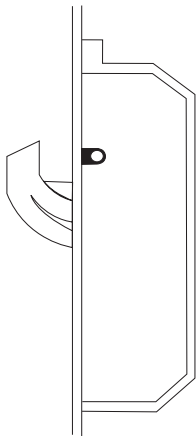

Facadedøre, terrasse- og franske døre

Døre i alle størrelser, design og farver. Indadgående eller udadgående med sidepartier og/eller ovenlys.

Alle Vrøgum døre bliver fremstillet i træ - fra Nord-Skandinavisk fyr eller Victoria® Eg hårdtræ.

Kraftig sikkerhedsstanglås med hageklover er standard på alle døre. Derudover er dørene udstyret med justerbare sikkerhedsslutblik og rustfrie stålkapper.

Tilbehør:

- Grebsbetjent bremse på den gående ramme
- Automatisk stanglås
- Grebssæt med fast knop udvendigt
- EI-slutblik

Standard sikkerhedsstanglås