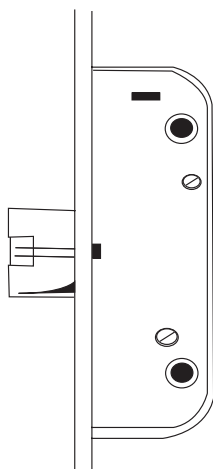

Automatisk stanglås