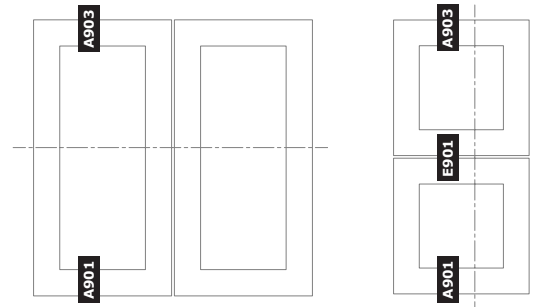

Glaslux

Vrogum har udviklet det ultimative vindue, der kombinerer et unikt design med et vedligeholdelsesfrit eksteriør samt høje tekniske egenskaber. Vinduet er lavet med 3 lag super lavenergiglas, med en U-værdi fra Ug-0,5 (standard 0,9) og 6 mm hærdet glas udvendig med 88 mm farvet kant. Det yderste glas overlapper det bagvedliggende ramme- og karmtræ, så man får et vedligeholdelsesfrit eksteriør. Vinduet er desuden lavet med 2 tætningslister for vind- og vandtæthed samt for en bedre lydisolering.

Vinduet leveres som sidehængt med hængsler og friktionsbremse samt sidestyret eller topstyret, alle med kanstanglås og vinduesgreb. Beslagene er lavet af rustfrit stål for længere holdbarhed og større sikkerhed og lever op til de skrappe engelske sikkerhedskrav "Secured by Design".

Terrassedør

Udadgående vindue