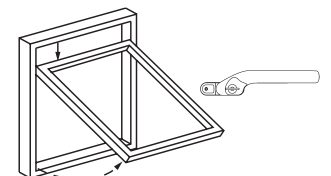

Terrassedør:

Min. bredde: 448 mm Maks. bredde: 988 mm
Min. højde: 1.848 mm Maks. højde: 2.453 mm

Type: Sidehængt/sidestyret vindue/terrassedør uden post

Sidehængt/sidestyret vindue/terrassedør Hoppe Tokyo F9 aflåseligt vinduesgreb samt grebsbetjent bremse. Kan efter ønske leveres uden post.

Sidehængt vindue uden post:

Min. bredde: 843 mm Maks. bredde: 1.748 mm
Min. højde: 713 mm Maks. højde: 1.843 mm

Sidestyret vindue uden post:

Min. bredde: 656 mm Maks. bredde: 1.743 mm
Min. højde: 488 mm Maks. højde: 1.843 mm

Sidehængt terrassedør uden post:

Min. bredde: 843 mm Maks. bredde: 1.923 mm
Min. højde: 1.848 mm Maks. højde: 2.453 mm

Type: Sidestyret vindue

Sidestyret med pudse-beslag, stanglås samt Hoppe Tokyo F9 aflåseligt vinduesgreb.

Min. bredde: 353 mm Maks. bredde: 898 mm
Min. højde: 488 mm Maks. højde: 1.843 mm

Type: Topstyret vindue

Topstyret med glide-beslag, stanglås samt Hoppe Tokyo F9 aflåseligt vinduesgreb.

Min. bredde: 388 mm Maks. bredde: 1.498 mm
Min. højde: 343 mm Maks. højde: 1.498 mm