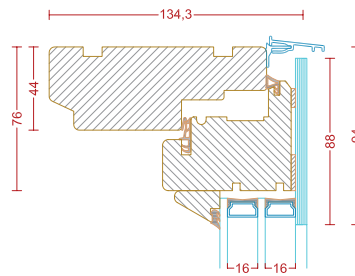

Glaslux

Vrogum har udviklet det ultimative vindue, der kombinerer et unikt design med et vedligeholdelsesfrit eksteriør samt høje tekniske egenskaber. Vinduet er lavet med 3 lag super lavenergiglas, med en U-værdi fra Ug-0,5 (standard 0,9) og 6 mm hærdet glas udvendig med 88 mm farvet kant. Det yderste glas overlapper det bagvedliggende ramme- og karmtræ, så man får et vedligeholdelsesfrit eksteriør. Vinduet er desuden lavet med 2 tætningslister for vind- og vandtæthed samt for en bedre lydisolering.

Vinduet leveres som sidehængt med hængsler og friktionsbremse samt sidestyret eller topstyret, alle med kanstanglås og vinduesgreb. Beslagene er lavet af rustfrit stål for længere holdbarhed og større sikkerhed og lever op til de skrappe engelske sikkerhedskrav "Secured by Design".

A903

A903

E901

A901

A901

Type: Sidehængt vindue/terrassedør

Sidehængt med anodiseret aluminiums hængsler, vinduesbremse, stanglås, Hoppe Tokyo F9 aflåseligt vinduesgreb samt grebsbetjent bremse.

Vindue:

Min. bredde: 448 mm   Maks. bredde: 898 mm
Min. højde: 713 mm   Maks. højde: 1.843 mm

Terrassedør:

Min. bredde: 448 mm   Maks. bredde: 988 mm
Min. højde: 1.848 mm   Maks. højde: 2.453 mm

Type: Sidehængt/sidestyret vindue/terrassedør uden post

Sidehængt/sidestyret vindue/terrassedør Hoppe Tokyo F9 aflåseligt vinduesgreb samt grebsbetjent bremse. Kan efter ønske leveres uden post.

Sidehængt vindue uden post:

Min. bredde: 843 mm   Maks. bredde: 1.748 mm
Min. højde: 713 mm   Maks. højde: 1.843 mm

Sidestyret vindue uden post:

Min. bredde: 656 mm   Maks. bredde: 1.743 mm
Min. højde: 488 mm   Maks. højde: 1.843 mm

Sidehængt terrassedør uden post:

Min. bredde: 843 mm   Maks. bredde: 1.923 mm
Min. højde: 1.848 mm   Maks. højde: 2.453 mm

Type: Sidestyret vindue