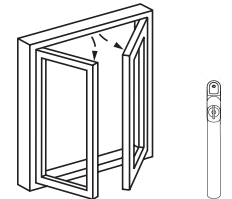

Type: Sidehængt vindue/terrassedør

Sidehængt med anodiseret aluminiums hængsler, vinduesbremse, stanglås, Hoppe Tokyo F9 aflåseligt vinduesgreb samt grebsbetjent bremse.

Vindue:

Min. bredde: 448 mm Maks. bredde: 898 mm
Min. højde: 713 mm Maks. højde: 1.843 mm

Terrassedør:

Min. bredde: 448 mm Maks. bredde: 988 mm
Min. højde: 1.848 mm Maks. højde: 2.453 mm

Type: Sidehængt/sidestyret vindue/terrassedør uden post

Sidehængt/sidestyret vindue/terrassedør Hoppe Tokyo F9 aflåseligt vinduesgreb samt grebsbetjent bremse. Kan efter ønske leveres uden post.

Sidehængt vindue uden post:

Min. bredde: 843 mm Maks. bredde: 1.748 mm
Min. højde: 713 mm Maks. højde: 1.843 mm

Sidestyret vindue uden post:

Min. bredde: 656 mm Maks. bredde: 1.743 mm
Min. højde: 488 mm Maks. højde: 1.843 mm