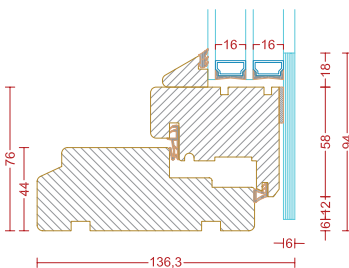

Glaslux

Vrogum har udviklet det ultimative vindue, der kombinerer et unikt design med et vedligeholdelsesfrit eksteriør samt høje tekniske egenskaber. Vinduet er lavet med 3 lag super lavenergiglas, med en U-værdi fra Ug-0,5 (standard 0,9) og 6 mm hærdet glas udvendig med 88 mm farvet kant. Det yderste glas overlapper det bagvedliggende ramme- og karmtræ, så man får et vedligeholdelsesfrit eksteriør. Vinduet er desuden lavet med 2 tætningslister for vind- og vandtæthed samt for en bedre lydisolering.

Vinduet leveres som sidehængt med hængsler og friktionsbremse samt sidestyret eller topstyret, alle med kanstanglås og vinduesgreb. Beslagene er lavet af rustfrit stål for længere holdbarhed og større sikkerhed og lever op til de skrappe engelske sikkerhedskrav "Secured by Design".

A903

A903

E901

A901

A901

Type: Sidehængt vindue/terrassedør

Sidehængt med anodiseret aluminiums hængsler, vinduesbremse, stanglås, Hoppe Tokyo F9 aflåseligt vinduesgreb samt grebsbetjent bremse.

Vindue:

Min. bredde: 448 mm   Maks. bredde: 898 mm
Min. højde: 713 mm   Maks. højde: 1.843 mm

Terrassedør:

Min. bredde: 448 mm   Maks. bredde: 988 mm
Min. højde: 1.848 mm   Maks. højde: 2.453 mm

Type: Sidehængt/sidestyret vindue/terrassedør uden post

Sidehængt/sidestyret vindue/terrassedør Hoppe Tokyo F9 aflåseligt vinduesgreb samt grebsbetjent bremse. Kan efter ønske leveres uden post.

Sidehængt vindue uden post:

Min. bredde: 843 mm   Maks. bredde: 1.748 mm
Min. højde: 713 mm   Maks. højde: 1.843 mm

Sidestyret vindue uden post:

Min. bredde: 656 mm   Maks. bredde: 1.743 mm
Min. højde: 488 mm   Maks. højde: 1.843 mm

Sidehængt terrassedør uden post:

Min. bredde: 843 mm   Maks. bredde: 1.923 mm
Min. højde: 1.848 mm   Maks. højde: 2.453 mm

Type: Sidestyret vindue