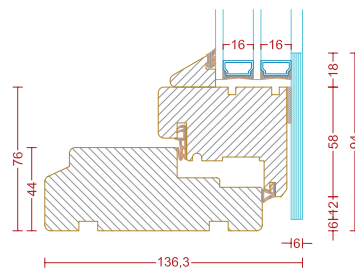

A901

Terrassedør m/ Victoria® Eg bundstykke