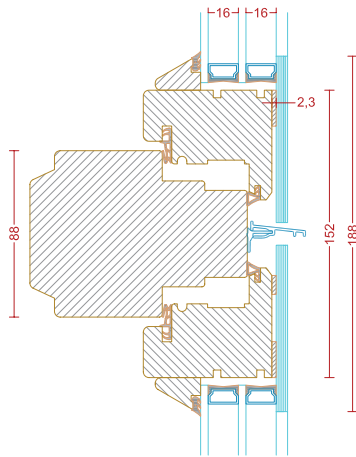

Glaslux

Vrogum har udviklet det ultimative vindue, der kombinerer et unikt design med et vedligeholdelsesfrit eksteriør samt høje tekniske egenskaber. Vinduet er lavet med 3 lag super lavenergiglas, med en U-værdi fra Ug-0,5 (standard 0,9) og 6 mm hærdet glas udvendig med 88 mm farvet kant. Det yderste glas overlapper det bagvedliggende ramme- og karmtræ, så man får et vedligeholdelsesfrit eksteriør. Vinduet er desuden lavet med 2 tætningslister for vind- og vandtæthed samt for en bedre lydisolering.

Vinduet leveres som sidehængt med hængsler og friktionsbremse samt sidestyret eller topstyret, alle med kanstanglås og vinduesgreb. Beslagene er lavet af rustfrit stål for længere holdbarhed og større sikkerhed og lever op til de skrappe engelske sikkerhedskrav "Secured by Design".

A903

A903

E901

A901

A901

Type: Sidehængt vindue/terrassedør

Sidehængt med anodiseret aluminiums hængsler, vinduesbremse, stanglås, Hoppe Tokyo F9 aflåseligt vinduesgreb samt grebsbetjent bremse.

Vindue:

Min. bredde: 448 mm   Maks. bredde: 898 mm
Min. højde: 713 mm   Maks. højde: 1.843 mm

Terrassedør:

Min. bredde: 448 mm   Maks. bredde: 988 mm
Min. højde: 1.848 mm   Maks. højde: 2.453 mm

Type: Sidehængt/sidestyret vindue/terrassedør uden post

Sidehængt/sidestyret vindue/terrassedør Hoppe Tokyo F9 aflåseligt vinduesgreb samt grebsbetjent bremse. Kan efter ønske leveres uden post.

Sidehængt vindue uden post:

Min. bredde: 843 mm   Maks. bredde: 1.748 mm
Min. højde: 713 mm   Maks. højde: 1.843 mm

Sidestyret vindue uden post:

Min. bredde: 656 mm   Maks. bredde: 1.743 mm
Min. højde: 488 mm   Maks. højde: 1.843 mm

Sidehængt terrassedør uden post:

Min. bredde: 843 mm   Maks. bredde: 1.923 mm
Min. højde: 1.848 mm   Maks. højde: 2.453 mm

Type: Sidestyret vindue