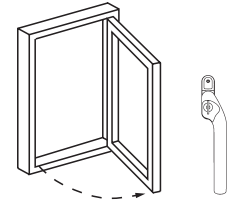

Type: Sidehængt vindue/terrassedør

Sidehængt med anodiseret aluminiums hængsler, vinduesbremse, stanglås, Hoppe Tokyo F9 aflåseligt vinduesgreb samt grebsbetjent bremse.

Vindue:

Min. bredde: 448 mm Maks. bredde: 898 mm
Min. højde: 713 mm Maks. højde: 1.843 mm

Terrassedør:

Min. bredde: 448 mm Maks. bredde: 988 mm
Min. højde: 1.848 mm Maks. højde: 2.453 mm

Type: Sidehængt/sidestyret vindue/terrassedør uden post

Sidehængt/sidestyret vindue/terrassedør Hoppe Tokyo F9 aflåseligt vinduesgreb samt grebsbetjent bremse. Kan efter ønske leveres uden post.

Sidehængt vindue uden post:

Min. bredde: 843 mm Maks. bredde: 1.748 mm
Min. højde: 713 mm Maks. højde: 1.843 mm

Sidestyret vindue uden post:

Min. bredde: 656 mm Maks. bredde: 1.743 mm
Min. højde: 488 mm Maks. højde: 1.843 mm