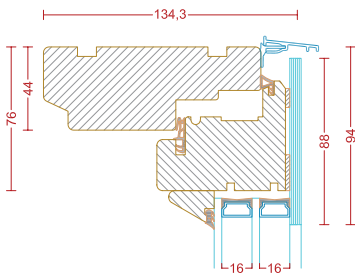

Glaslux

Vrogum har udviklet det ultimative vindue, der kombinerer et unikt design med et vedligeholdelsesfrit eksteriør samt høje tekniske egenskaber. Vinduet er lavet med 3 lag super lavenergiglas, med en U-værdi fra Ug-0,5 (standard 0,9) og 6 mm hærdet glas udvendig med 88 mm farvet kant. Det yderste glas overlapper det bagvedliggende ramme- og karmtræ, så man får et vedligeholdelsesfrit eksteriør. Vinduet er desuden lavet med 2 tætningslister for vind- og vandtæthed samt for en bedre lydisolering.

Vinduet leveres som sidehængt med hængsler og friktionsbremse samt sidestyret eller topstyret, alle med kanstanglås og vinduesgreb. Beslagene er lavet af rustfrit stål for længere holdbarhed og større sikkerhed og lever op til de skrappe engelske sikkerhedskrav "Secured by Design".

A903

A903

E901

A901

A901

Type: Sidehængt vindue/terrassedør

Sidehængt med anodiseret aluminiums hængsler, vinduesbremse, stanglås, Hoppe Tokyo F9 aflåseligt vinduesgreb samt grebsbetjent bremse.

Vindue:

Min. bredde: 448 mm   Maks. bredde: 898 mm
Min. højde: 713 mm   Maks. højde: 1.843 mm

Terrassedør:

Min. bredde: 448 mm   Maks. bredde: 988 mm
Min. højde: 1.848 mm   Maks. højde: 2.453 mm

Type: Sidehængt/sidestyret vindue/terrassedør uden post

Sidehængt/sidestyret vindue/terrassedør Hoppe Tokyo F9 aflåseligt vinduesgreb samt grebsbetjent bremse. Kan efter ønske leveres uden post.

Sidehængt vindue uden post:

Min. bredde: 843 mm   Maks. bredde: 1.748 mm
Min. højde: 713 mm   Maks. højde: 1.843 mm

Sidestyret vindue uden post:

Min. bredde: 656 mm   Maks. bredde: 1.743 mm
Min. højde: 488 mm   Maks. højde: 1.843 mm

Sidehængt terrassedør uden post:

Min. bredde: 843 mm   Maks. bredde: 1.923 mm
Min. højde: 1.848 mm   Maks. højde: 2.453 mm

Type: Sidestyret vindue