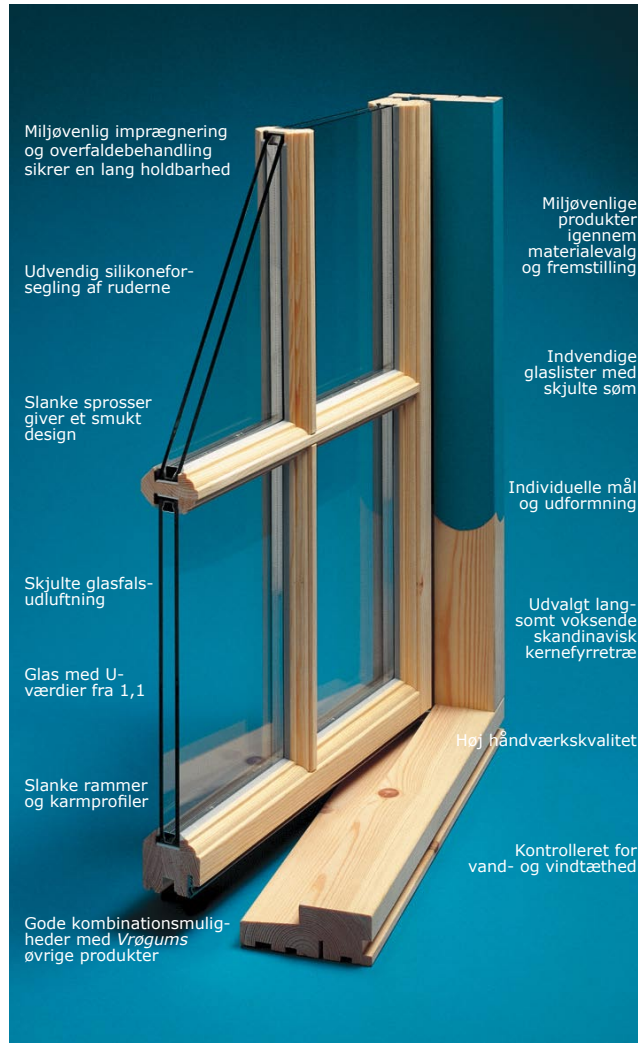

Kvalitet i højsæde

Miljøvenlig imprægnering og overfaldebehandling sikrer en lang holdbarhed

Udvendig silikoneforsegling af ruderne

Slanke sprosser giver et smukt design

Skjulte glasfals-udluftning

Glas med U-værdier fra 1,1

Slanke rammer og karmprofiler

Gode kombinationsmuligheder med Vrøgums øvrige produkter

Miljøvenlige produkter igennem materialevalg og fremstilling

Indvendige glaslister med skjulte søm

Individuelle mål og udformning

Udvalgt langsomt voksende skandinavisk kernefyrrertræ

Høj håndværkskvalitet

Kontrolleret for vand- og vindtæthed

Vi anvender kun det bedste træmateriale - langsomt voksende nordskandinavisk kernetræ i fyr - og med en bred vifte af funktionsglas og tilbehør kan vi opfylde dine ønsker.

Deres lokale tømmer- eller snedkermester

Yderligere informationer om Vrøgums vinduer og døre findes på

www.vrogum.dk

Som autoriseret lokal Vrøgum forhandler giver vi dig gode råd og vejledning.

Kig bare forbi...spørgsmål koster ingen ting.

Forhandler:

Rådgivning

Vi giver os tid til at besvare dine spørgsmål og undersøger mulighederne.

Tilbudet

Udarbejdes detaljeret efter dine ønsker.

Opmåling

Af en fagmand.